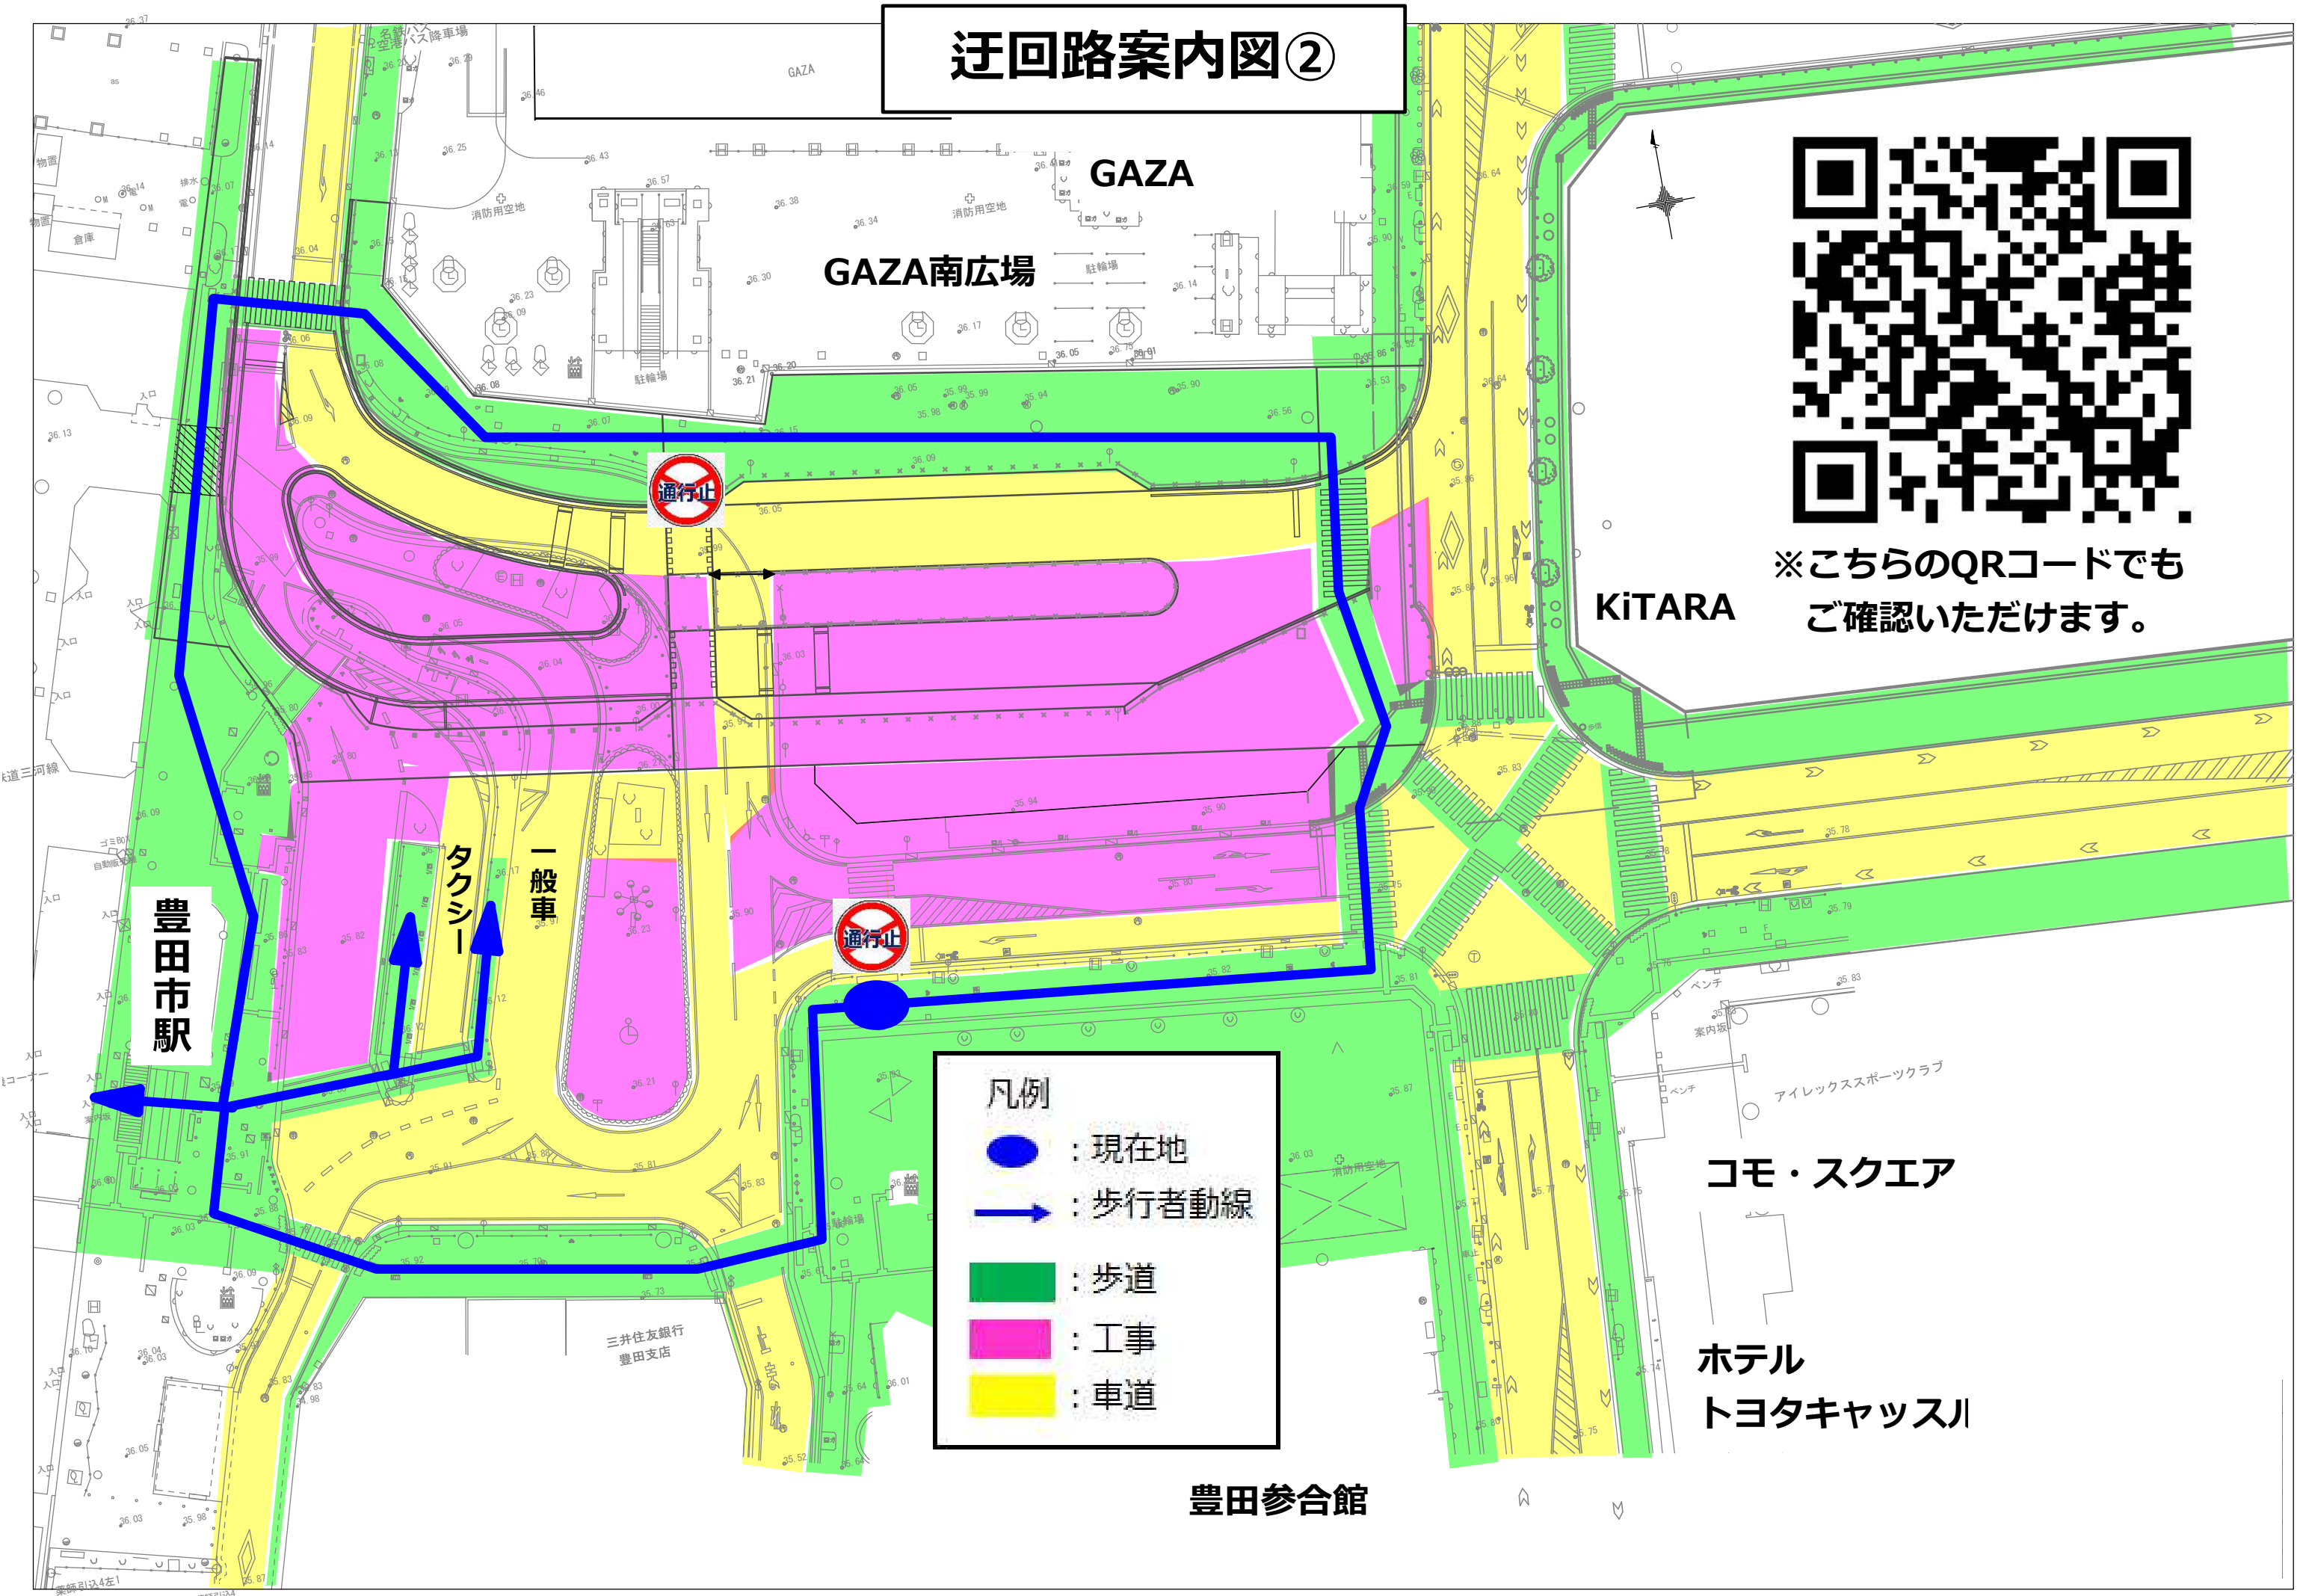

※こちらのQRコードでも
ご確認いただけます。