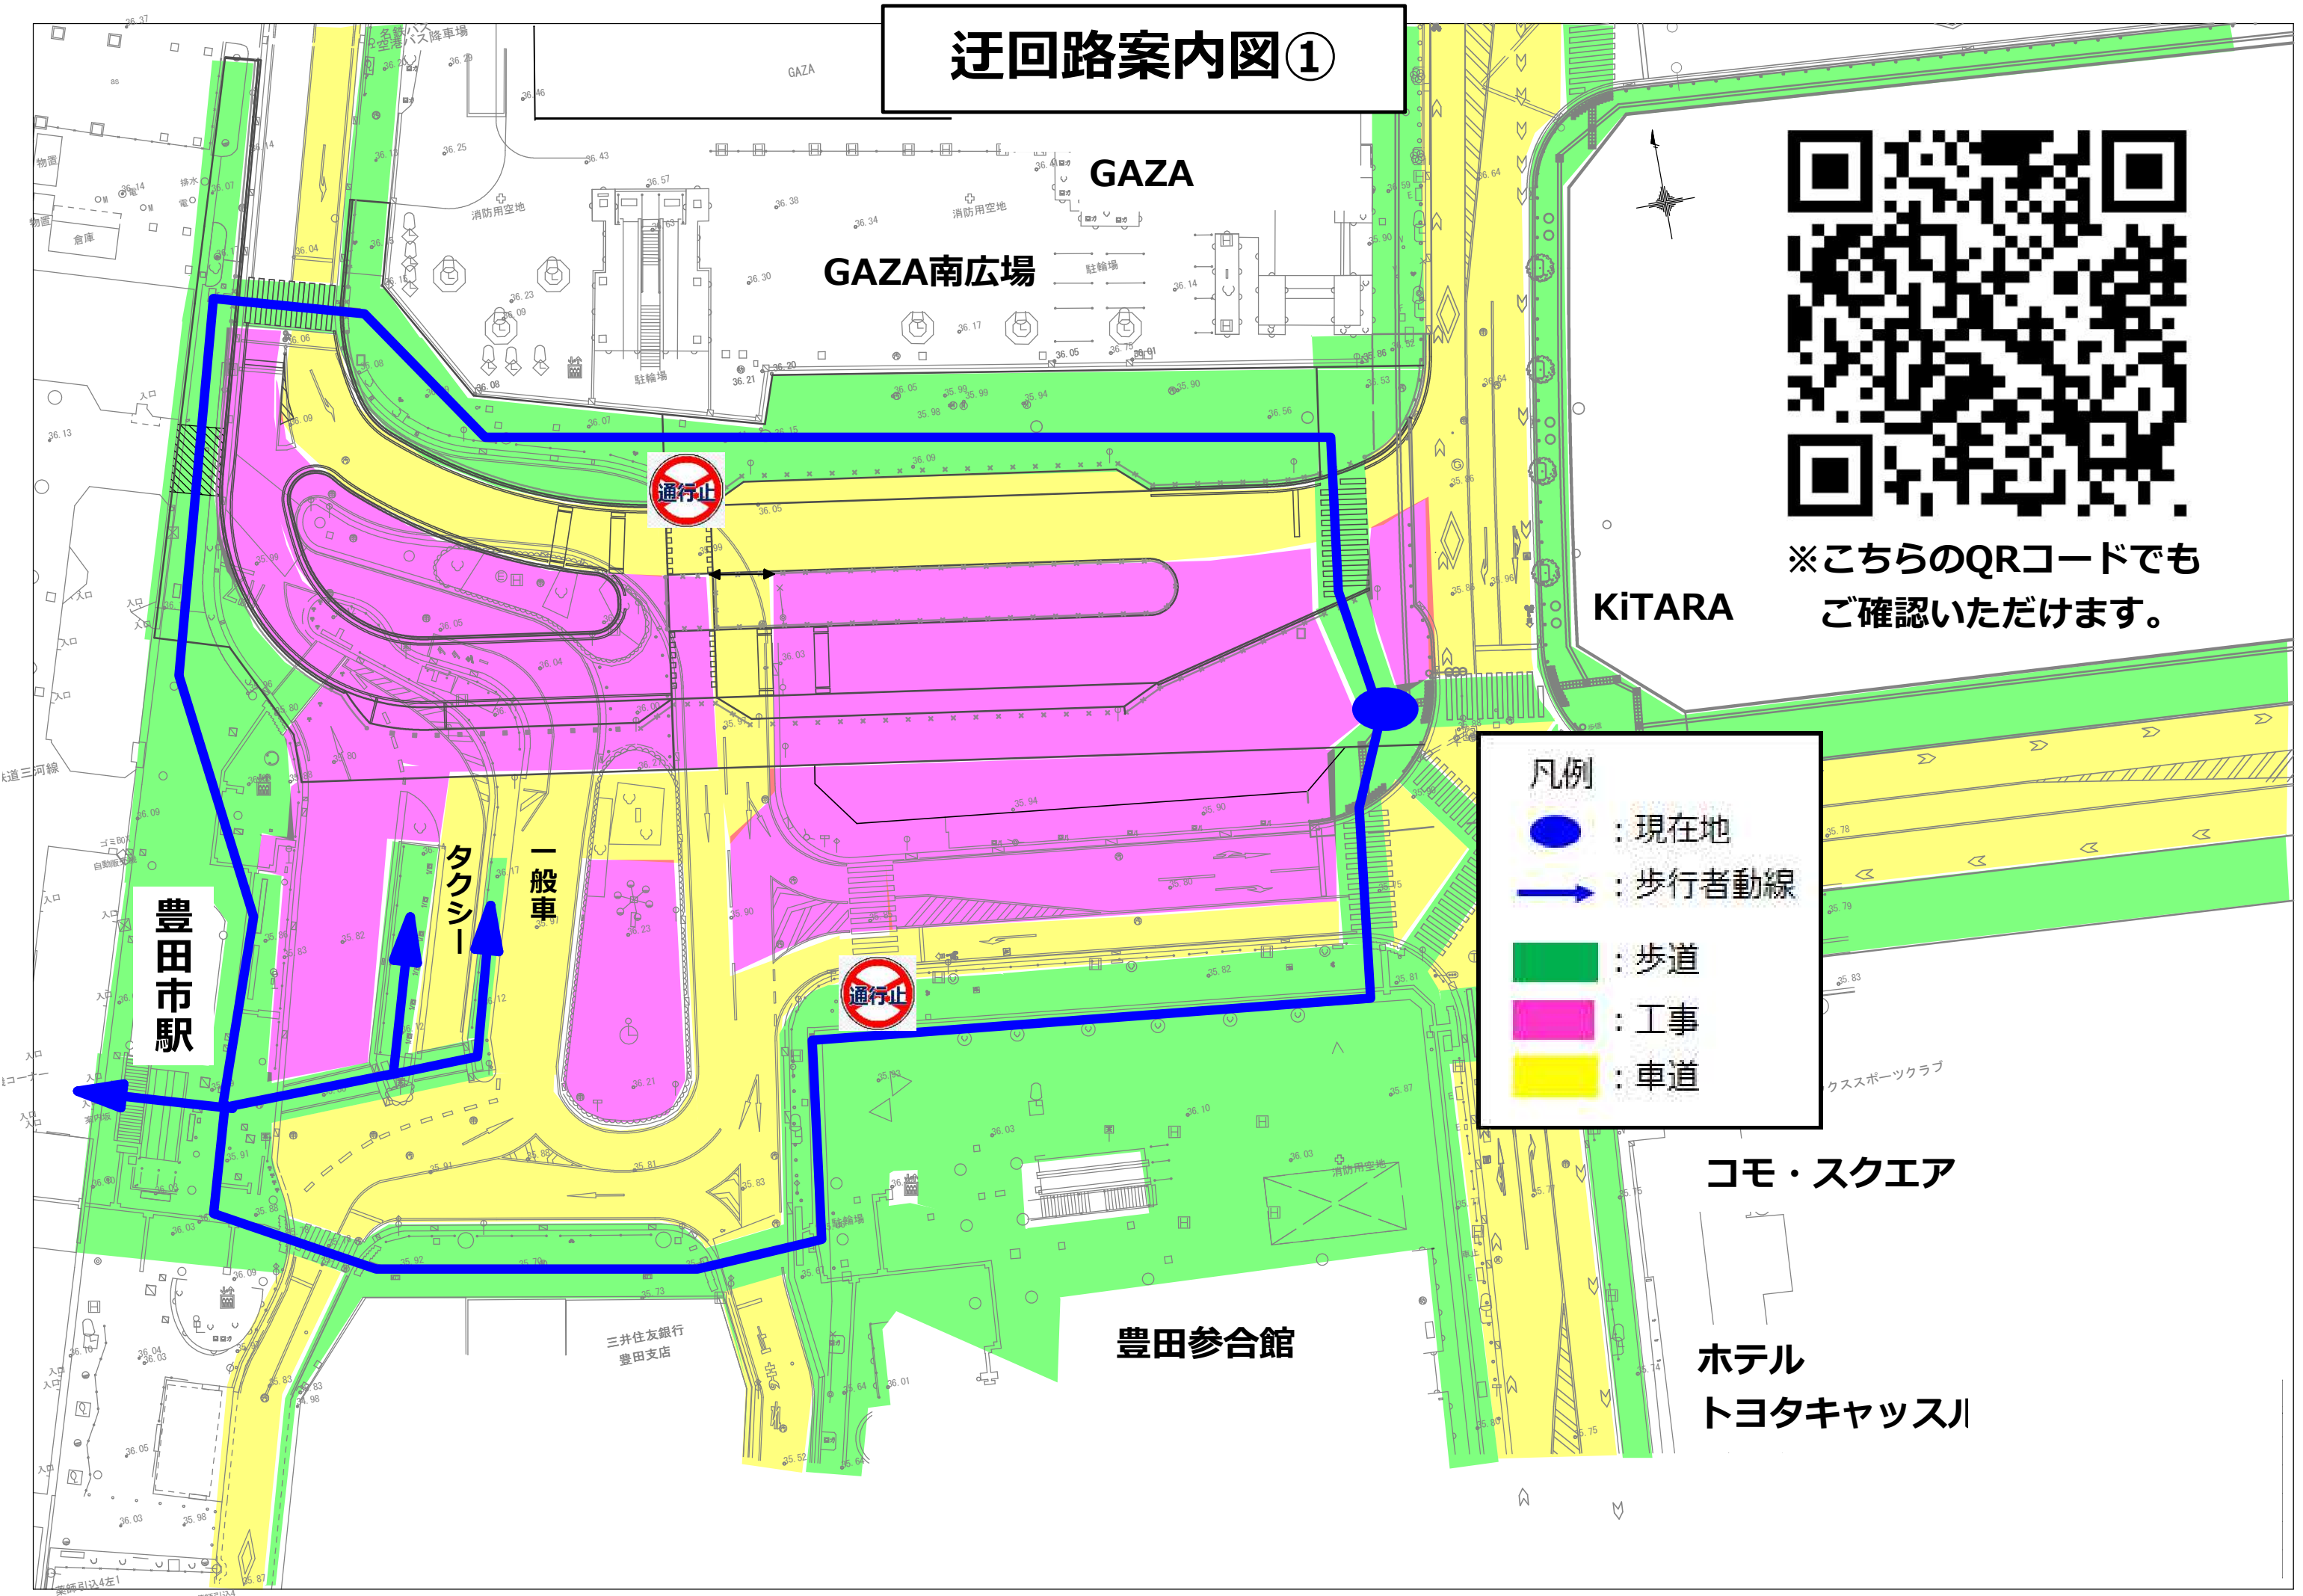

迂回路案内図①

※こちらのQRコードでも
ご確認いただけます。

凡例

- : 現在地
- ➡ : 歩行者動線
- (Green) : 歩道
- (Pink) : 工事
- (Yellow) : 車道

KITARA

コモ・スクエア

ホテル
トヨタキャッスル

豊田参合館

GAZA南広場

GAZA

豊田市駅

タクシー
一般車

三井住友銀行
豊田支店

クススポーツクラブ

迂回路案内図②

※こちらのQRコードでも
ご確認いただけます。

通行止

通行止

KITARA

GAZA南広場

GAZA

※こちらのQRコードでも
ご確認いただけます。

凡例

- : 現在地
- ➡ : 歩行者動線
- : 歩道
- : 工事
- : 車道